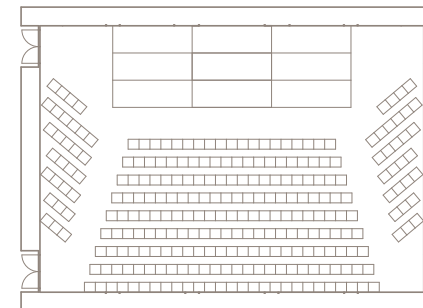

ALBERT MANGELSDORFF FOYER