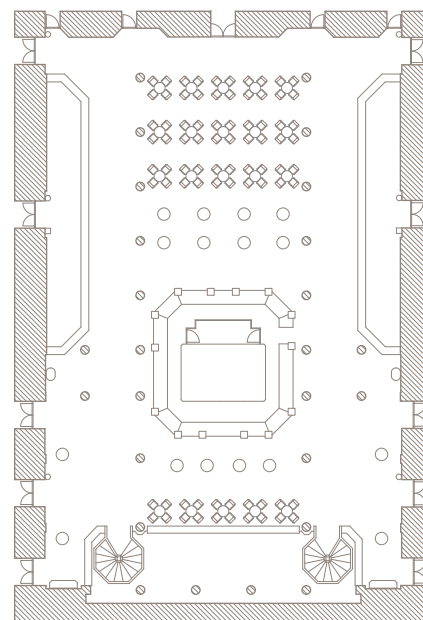

ALTE OPER FRANKFURT - FOYERS

	ZUGANG ACCESS	BESTUHLUNGSVARIANTEN SEATING OPTIONS				AUSSTELLUNGS- FLÄCHE (netto) EXHIBITION SPACE (net) m ²	RAUM- GRÖSSE ROOM SIZE m ²	RAUMHÖHE ROOM HEIGHT m
								
EINGANGS- FOYER	Ebene 1 Level 1	—	—	—	—	24	540	2,25
FOYER EBENE 2	Ebene 2 Level 2	—	—	—	—	220	880	2,25
HINDEMITH FOYER	Ebene 3 Level 3	—	—	160	150	136	350	max. 4,33
MOZART FOYER	Ebene 01 Level 01	—	—	92	Bistro / Steh Bistro / standing 128 / 235	105	300	3,00
ALBERT MANGELSDORFF FOYER	Ebene 5 Level 5	265	120	168	150	130	260	max. 6,40

ANGABEN ZUR BÜHNE / STAGE DETAILS

	ALBERT MANGELSDORFF FOYER
ANZAHL DER HUB- PODIEN NUMBER OF LIFTING PODIUMS	9
GRÖSSE DER HUB-PODIEN SIZE OF THE LIFTING PODIUMS	je 4,00 x 1,37 m 4.00 x 1.37 m each
MAX. BÜHNENHÖHE MAX. STAGE HEIGHT	+33 cm
MAX BÜHNENFLÄCHE MAX. STAGE AREA	49 m ²
ANZAHL DER ZÜGE NUMBER OF HOISTS	2 Prospektzüge à 250kg 2 x 250 kg backdrop hoists
TRANSPORTPODIUM TRANSPORT PLATFORM	—
STROMANSCHLUSS POWER CONNECTION	16 A / 32 A / 63 A

Reihenbestuhlung
Row seating

Parlamentarische Bestuhlung
Classroom-style seating

Bankettbestuhlung eckig
Square banquet seating

Bankettbestuhlung rund
Round banquet seating

- vorhanden / available
- kann installiert werden / can be installed

weitere Saalpläne und Bestuhlungsvarianten finden sie unter
More seating plans and seating arrangements can be found at
<http://www.alteoper.de/de/kongresse-und-events>

EINGANGSFOYER EBENE 1

HINDEMITH FOYER, RESTAURANT OPÉRA, BALKON