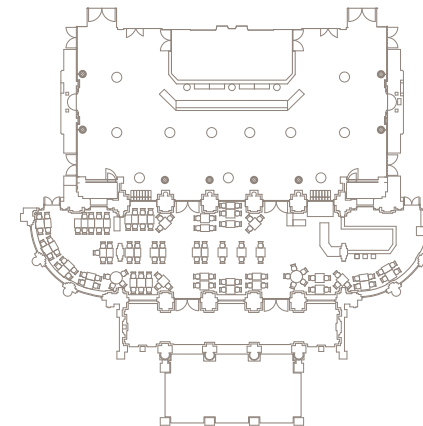

ALTE OPER FRANKFURT - FOYERS

	ZUGANG ACCESS	BESTUHLUNGSVARIANTEN SEATING OPTIONS				AUSSTELLUNGS- FLÄCHE (netto) EXHIBITION SPACE (net) m ²	RAUM- GRÖSSE ROOM SIZE m ²	RAUMHÖHE ROOM HEIGHT m
								
EINGANGS- FOYER	Ebene 1 Level 1	—	—	—	—	24	540	2,25
FOYER EBENE 2	Ebene 2 Level 2	—	—	—	—	220	880	2,25
HINDEMITH FOYER	Ebene 3 Level 3	—	—	160	150	136	350	max. 4,33
MOZART FOYER	Ebene 01 Level 01	—	—	92	Bistro / Steh Bistro / standing 128 / 235	105	300	3,00
ALBERT MANGELSDORFF FOYER	Ebene 5 Level 5	265	120	168	150	130	260	max. 6,40

ANGABEN ZUR BÜHNE / STAGE DETAILS

	ALBERT MANGELSDORFF FOYER
ANZAHL DER HUB- PODIEN NUMBER OF LIFTING PODIUMS	9
GRÖSSE DER HUB-PODIEN SIZE OF THE LIFTING PODIUMS	je 4,00 x 1,37 m 4.00 x 1.37 m each
MAX. BÜHNENHÖHE MAX. STAGE HEIGHT	+33 cm
MAX BÜHNENFLÄCHE MAX. STAGE AREA	49 m ²
ANZAHL DER ZÜGE NUMBER OF HOISTS	2 Prospektzüge à 250kg 2 x 250 kg backdrop hoists
TRANSPORTPODIUM TRANSPORT PLATFORM	—
STROMANSCHLUSS POWER CONNECTION	16 A / 32 A / 63 A

Reihenbestuhlung
Row seating

Parlamentarische Bestuhlung
Classroom-style seating

Bankettbestuhlung eckig
Square banquet seating

Bankettbestuhlung rund
Round banquet seating

- vorhanden / available
- kann installiert werden / can be installed

weitere Saalpläne und Bestuhlungsvarianten finden sie unter
More seating plans and seating arrangements can be found at
<http://www.alteoper.de/de/kongresse-und-events>

EINGANGSFOYER EBENE 1

HINDEMITH FOYER, RESTAURANT OPÉRA, BALKON