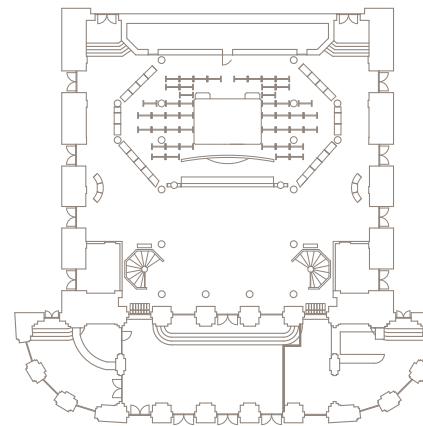

ALTE OPER FRANKFURT - FOYERS

	ZUGANG ACCESS	BESTUHLUNGSVARIANTEN SEATING OPTIONS				AUSSTELLUNGS- FLÄCHE (netto) EXHIBITION SPACE (net) m ²	RAUM- GRÖSSE ROOM SIZE m ²	RAUMHÖHE ROOM HEIGHT m
								
EINGANGS- FOYER	Ebene 1 Level 1	—	—	—	—	24	540	2,25
FOYER EBENE 2	Ebene 2 Level 2	—	—	—	—	220	880	2,25
HINDEMITH FOYER	Ebene 3 Level 3	—	—	160	150	136	350	max. 4,33
MOZART FOYER	Ebene 01 Level 01	—	—	92	Bistro / Steh Bistro / standing 128 / 235	105	300	3,00
ALBERT MANGELSDORFF FOYER	Ebene 5 Level 5	265	120	168	150	130	260	max. 6,40

ANGABEN ZUR BÜHNE / STAGE DETAILS

	ALBERT MANGELSDORFF FOYER
ANZAHL DER HUB- PODIEN NUMBER OF LIFTING PODIUMS	9
GRÖSSE DER HUB-PODIEN SIZE OF THE LIFTING PODIUMS	je 4,00 x 1,37 m 4.00 x 1.37 m each
MAX. BÜHNENHÖHE MAX. STAGE HEIGHT	+33 cm
MAX BÜHNENFLÄCHE MAX. STAGE AREA	49 m ²
ANZAHL DER ZÜGE NUMBER OF HOISTS	2 Prospektzüge à 250kg 2 x 250 kg backdrop hoists
TRANSPORTPODIUM TRANSPORT PLATFORM	—
STROMANSCHLUSS POWER CONNECTION	16 A / 32 A / 63 A

Reihenbestuhlung
Row seating

Parlamentarische Bestuhlung
Classroom-style seating

Bankettbestuhlung eckig
Square banquet seating

Bankettbestuhlung rund
Round banquet seating

- vorhanden / available
- kann installiert werden / can be installed

weitere Saalpläne und Bestuhlungsvarianten finden sie unter
More seating plans and seating arrangements can be found at
<http://www.alteoper.de/de/kongresse-und-events>

EINGANGSFOYER EBENE 1

HINDEMITH FOYER, RESTAURANT OPÉRA, BALKON